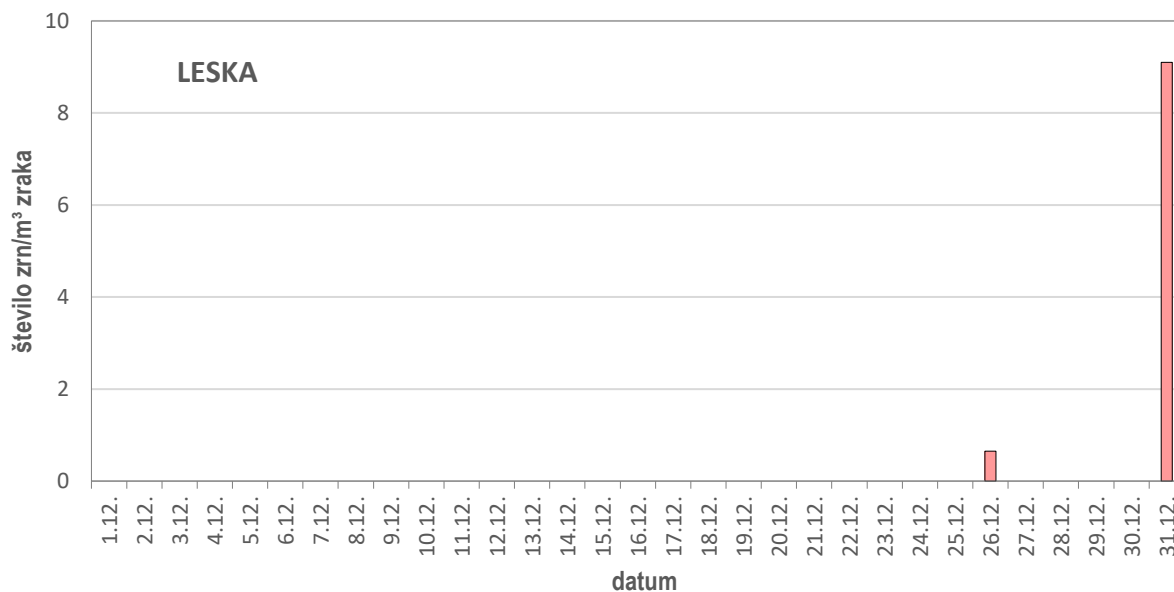

Slika 2: Povprečne dnevne koncentracije cvetnega prahu leske, december 2022.

Poročilo pripravila: Andreja Kofol Seliger, univ. dipl. biol.

Preverjanje istovetnosti dokumenta: <https://www.nlzoh.si/istovetnost>